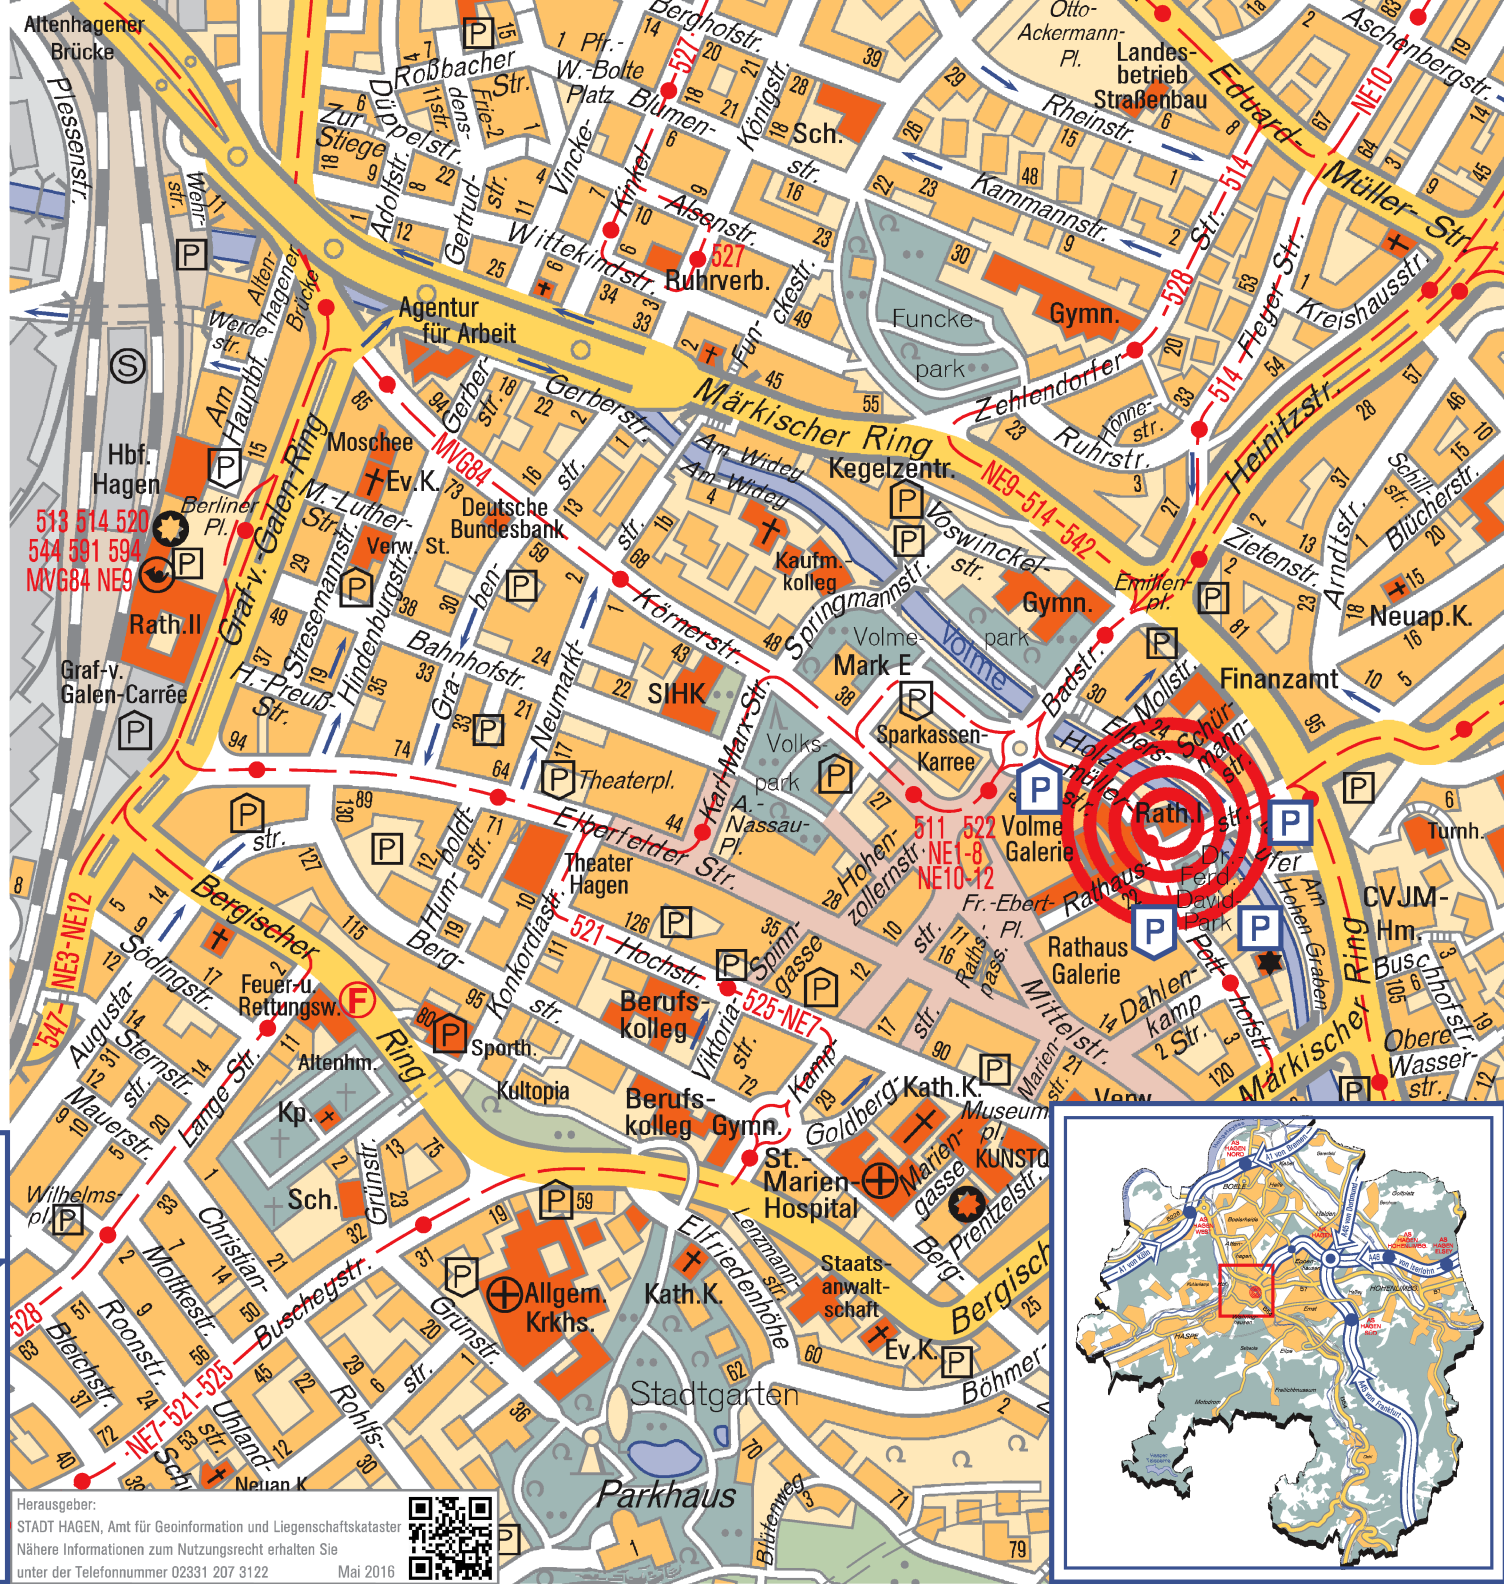

Rathaus an der Volme
Rathausstraße 13
58095 Hagen

Autobahn
A1

bis AS
Hagen West,
B54 Richtung
Zentrum.

Altenhagener
Brücke
rechte Fahrbahn.

Autobahn
A45/46

bis AK
Hagen
Richtung
Zentrum.

DB

bis
Hagen
Hauptbahnhof.

Von dort
ca. 15 Min.
Fußweg.

bis
Hagen
Hauptbahnhof.

Von dort
ca. 15 Min.
Fußweg.

Bus

von
Hagen Hbf.
u.a.
Linien
510, 512, 516,
519, 527,
bis
Haltestelle
Rathaus
an der Volme.

58042 Hagen
Postfach 4249

Telefon: 02331 207 2685
Fax: 02331 207 2472

E-Mail: gleichstellungsstelle@stadt-hagen.de
Internet: www.hagen.de

Herausgeber:
STADT HAGEN, Amt für Geoinformation und Liegenschaftskataster
Nähere Informationen zum Nutzungsrecht erhalten Sie
unter der Telefonnummer 02331 207 3122

Mai 2016