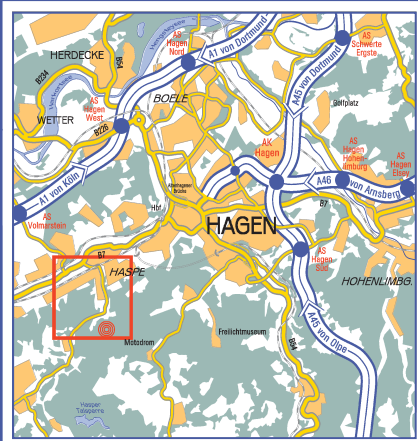

58042 Hagen
Postfach 4249

Fax: 02331 207 2424
Telefon: 02331 41888 Revierförster
02331 49102 Betriebshof

E-Mail: forstamt@stadt-hagen.de
Internet: www.hagen.de