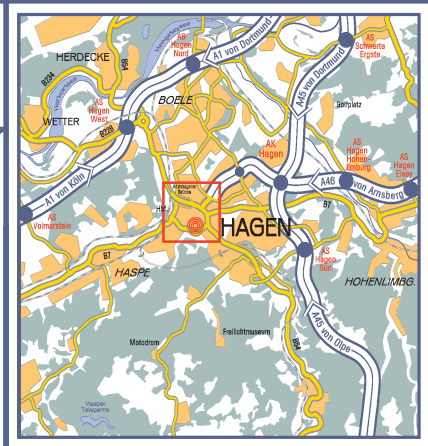

Museumsplatz 3
58095 Hagen

Autobahn A1
bis AS Hagen West, B54 Richtung Zentrum.
Altenhagener Brücke rechte Fahrbahn.

Autobahn A45/46
bis AK Hagen Richtung Zentrum.

DB
bis Hagen Hauptbahnhof.
Weiter mit Bus oder Fußweg ca. 15 Min.

S
bis Hagen Hauptbahnhof.
Weiter mit Bus oder Fußweg ca. 15 Min.

Bus
von Hagen Hbf. Linien 521 bis Haltestelle Cuno-Berufskolleg
von dort ca. 4 Min. Fußweg