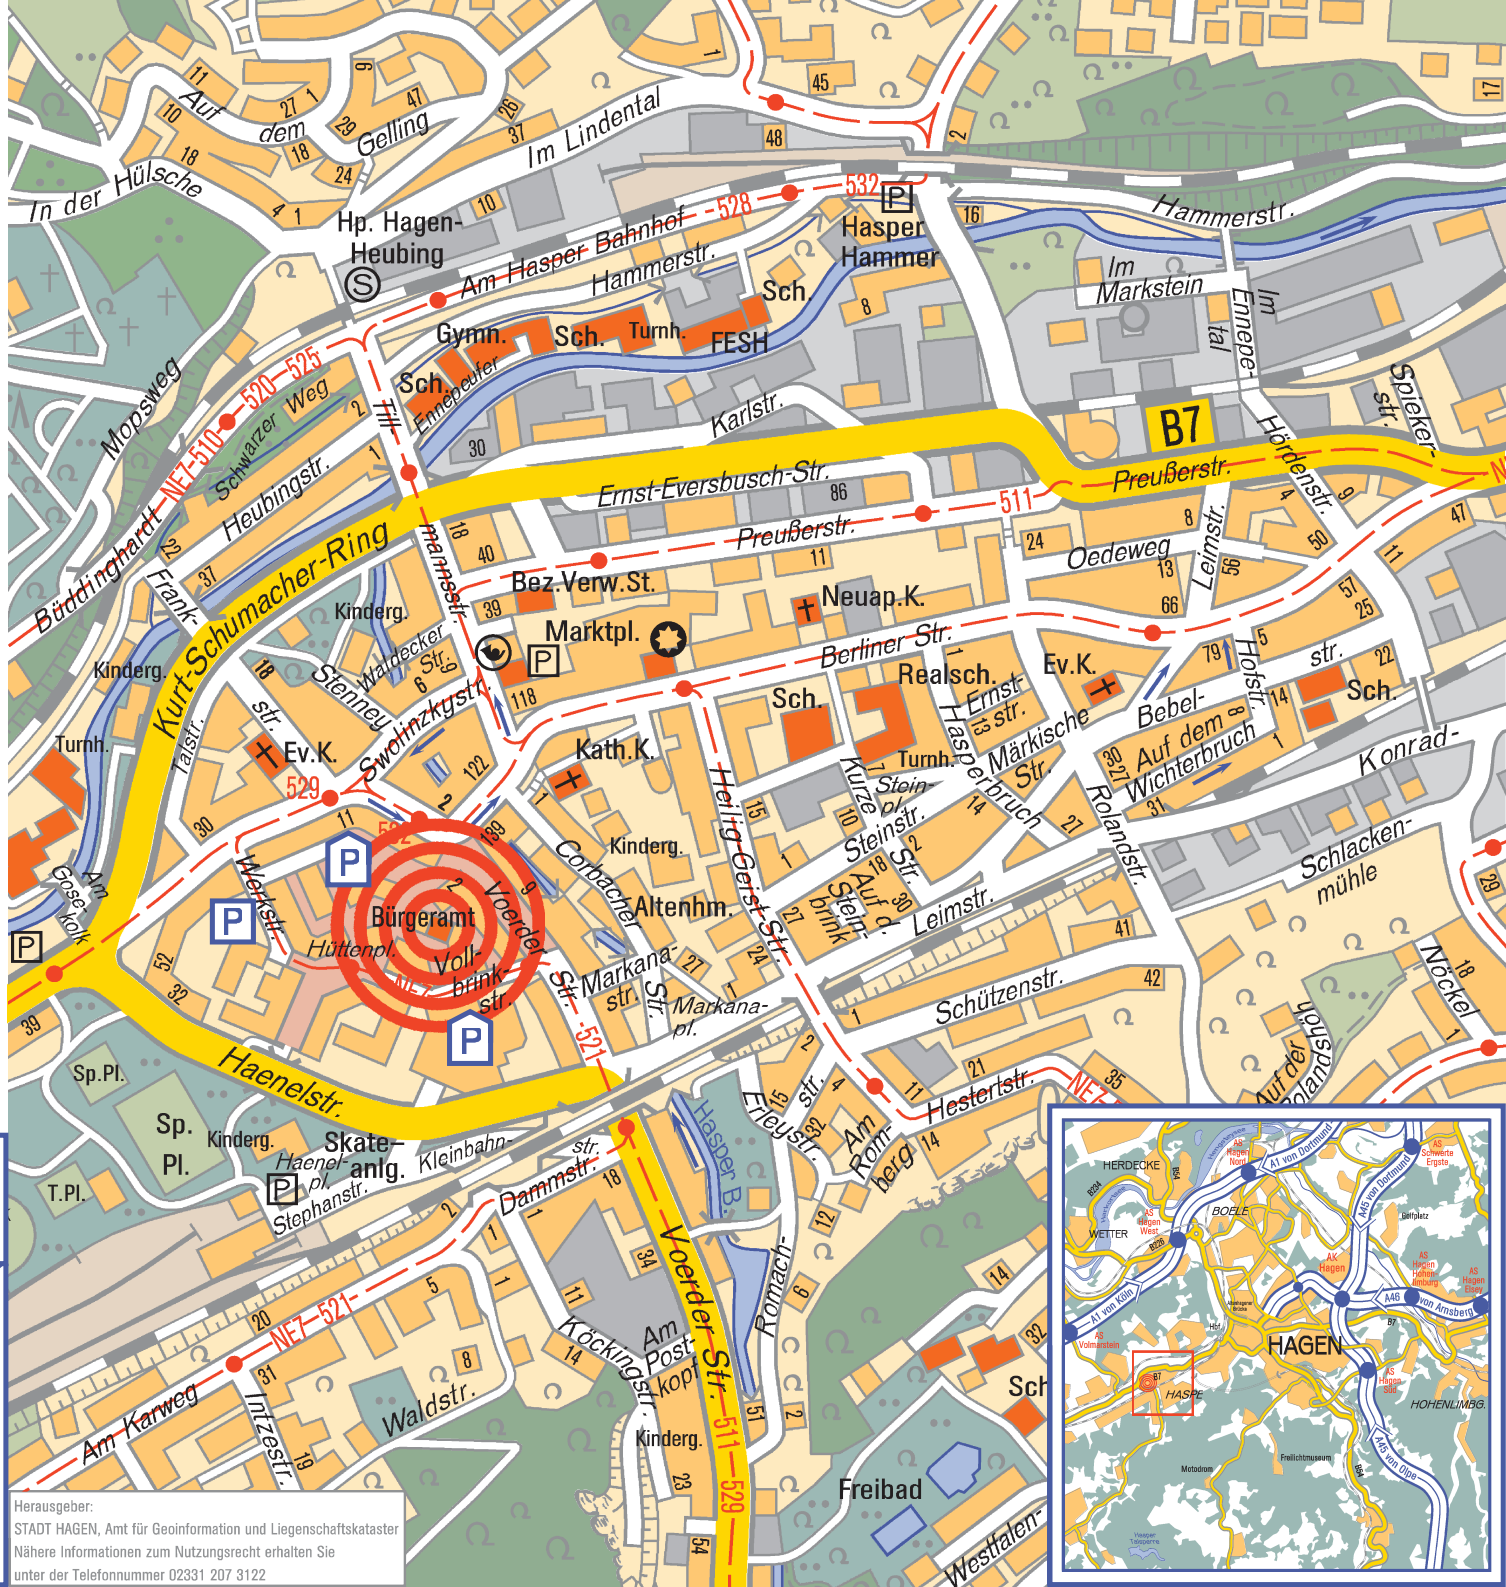

Herausgeber:
STADT HAGEN, Amt für Geoinformation und Liegenschaftskataster
Nähere Informationen zum Nutzungsrecht erhalten Sie
unter der Telefonnummer 02331 207 3122