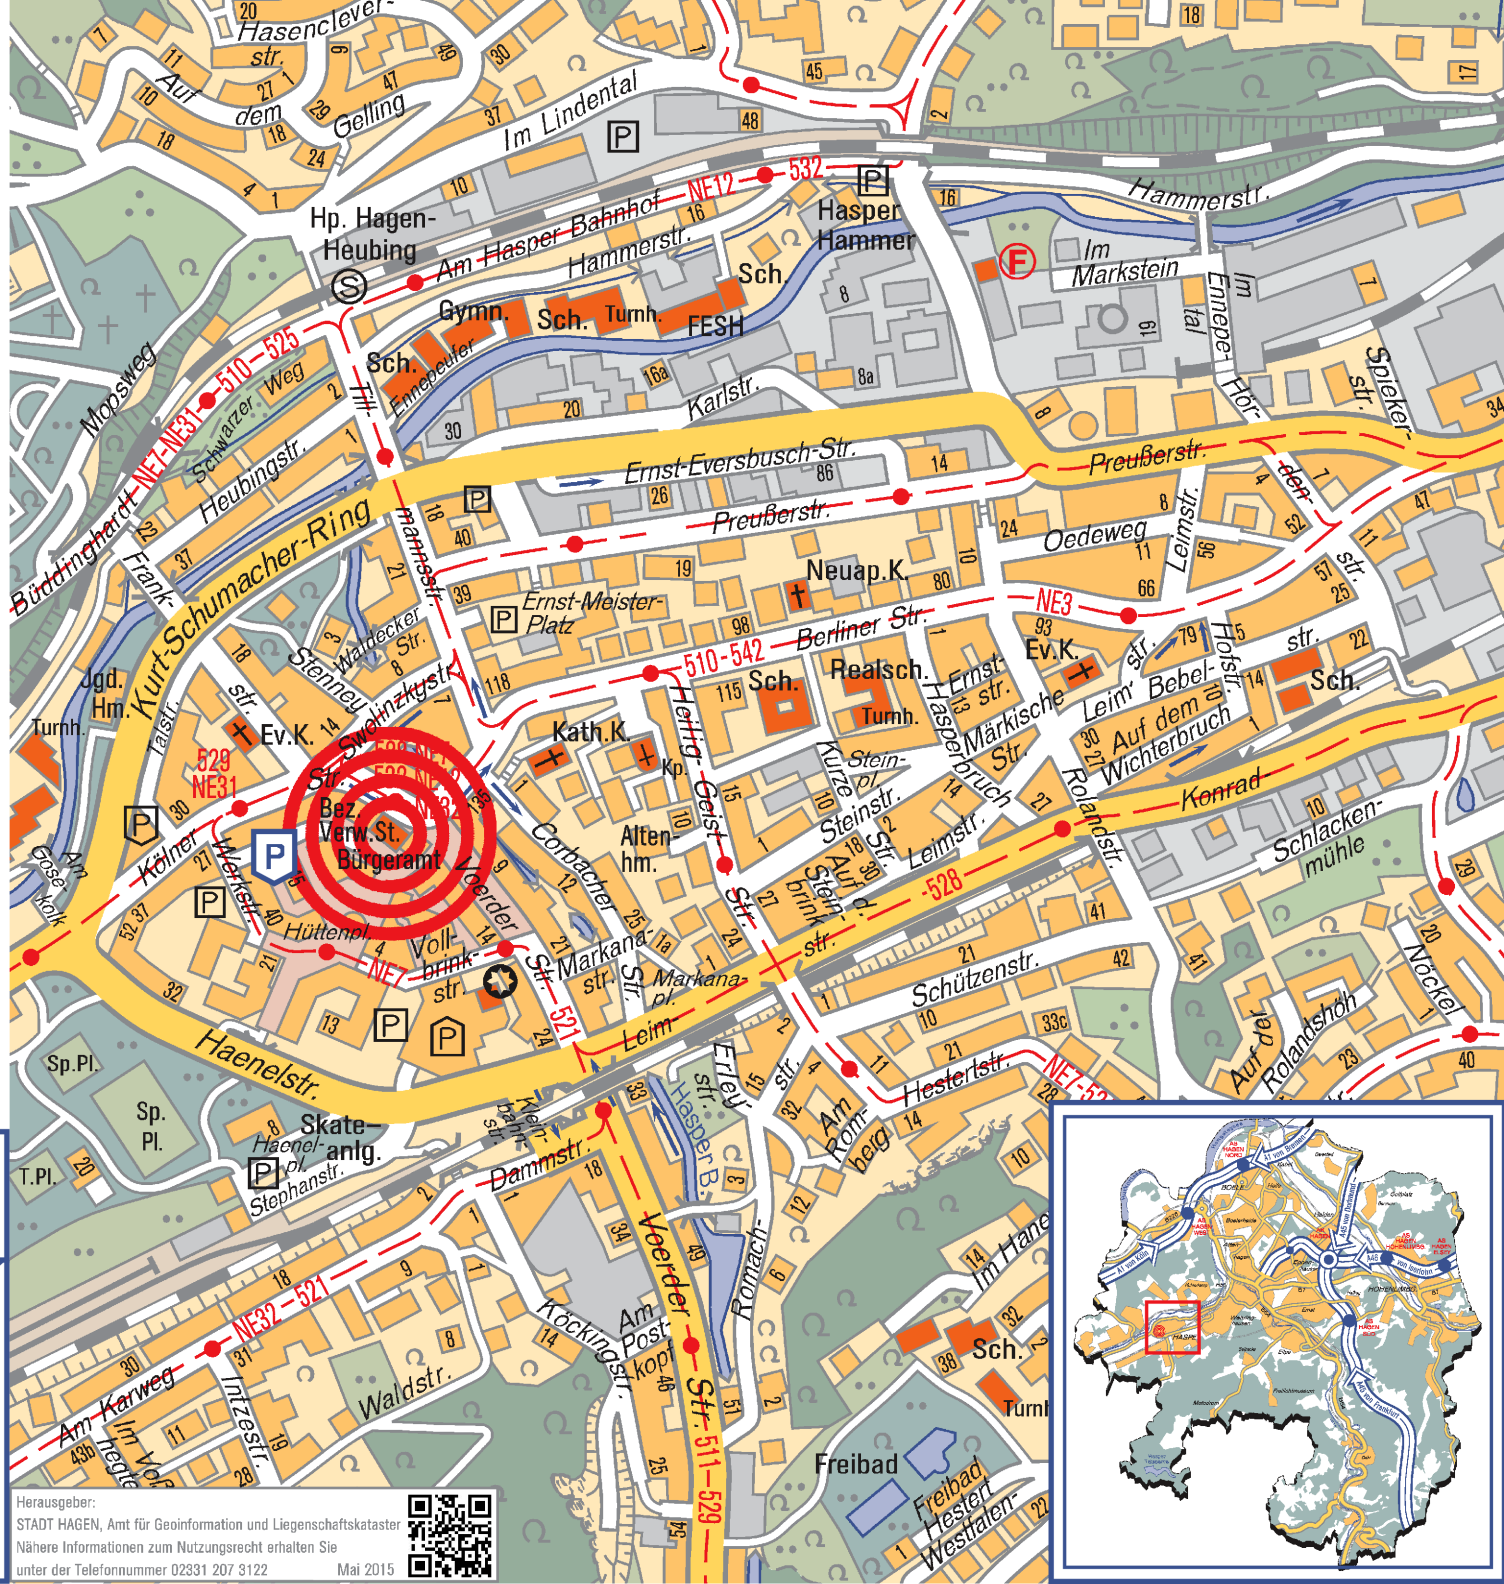

Herausgeber:
STADT HAGEN, Amt für Geoinformation und Liegenschaftskataster
Nähere Informationen zum Nutzungsrecht erhalten Sie
unter der Telefonnummer 02331 207 3122 Mai 2015