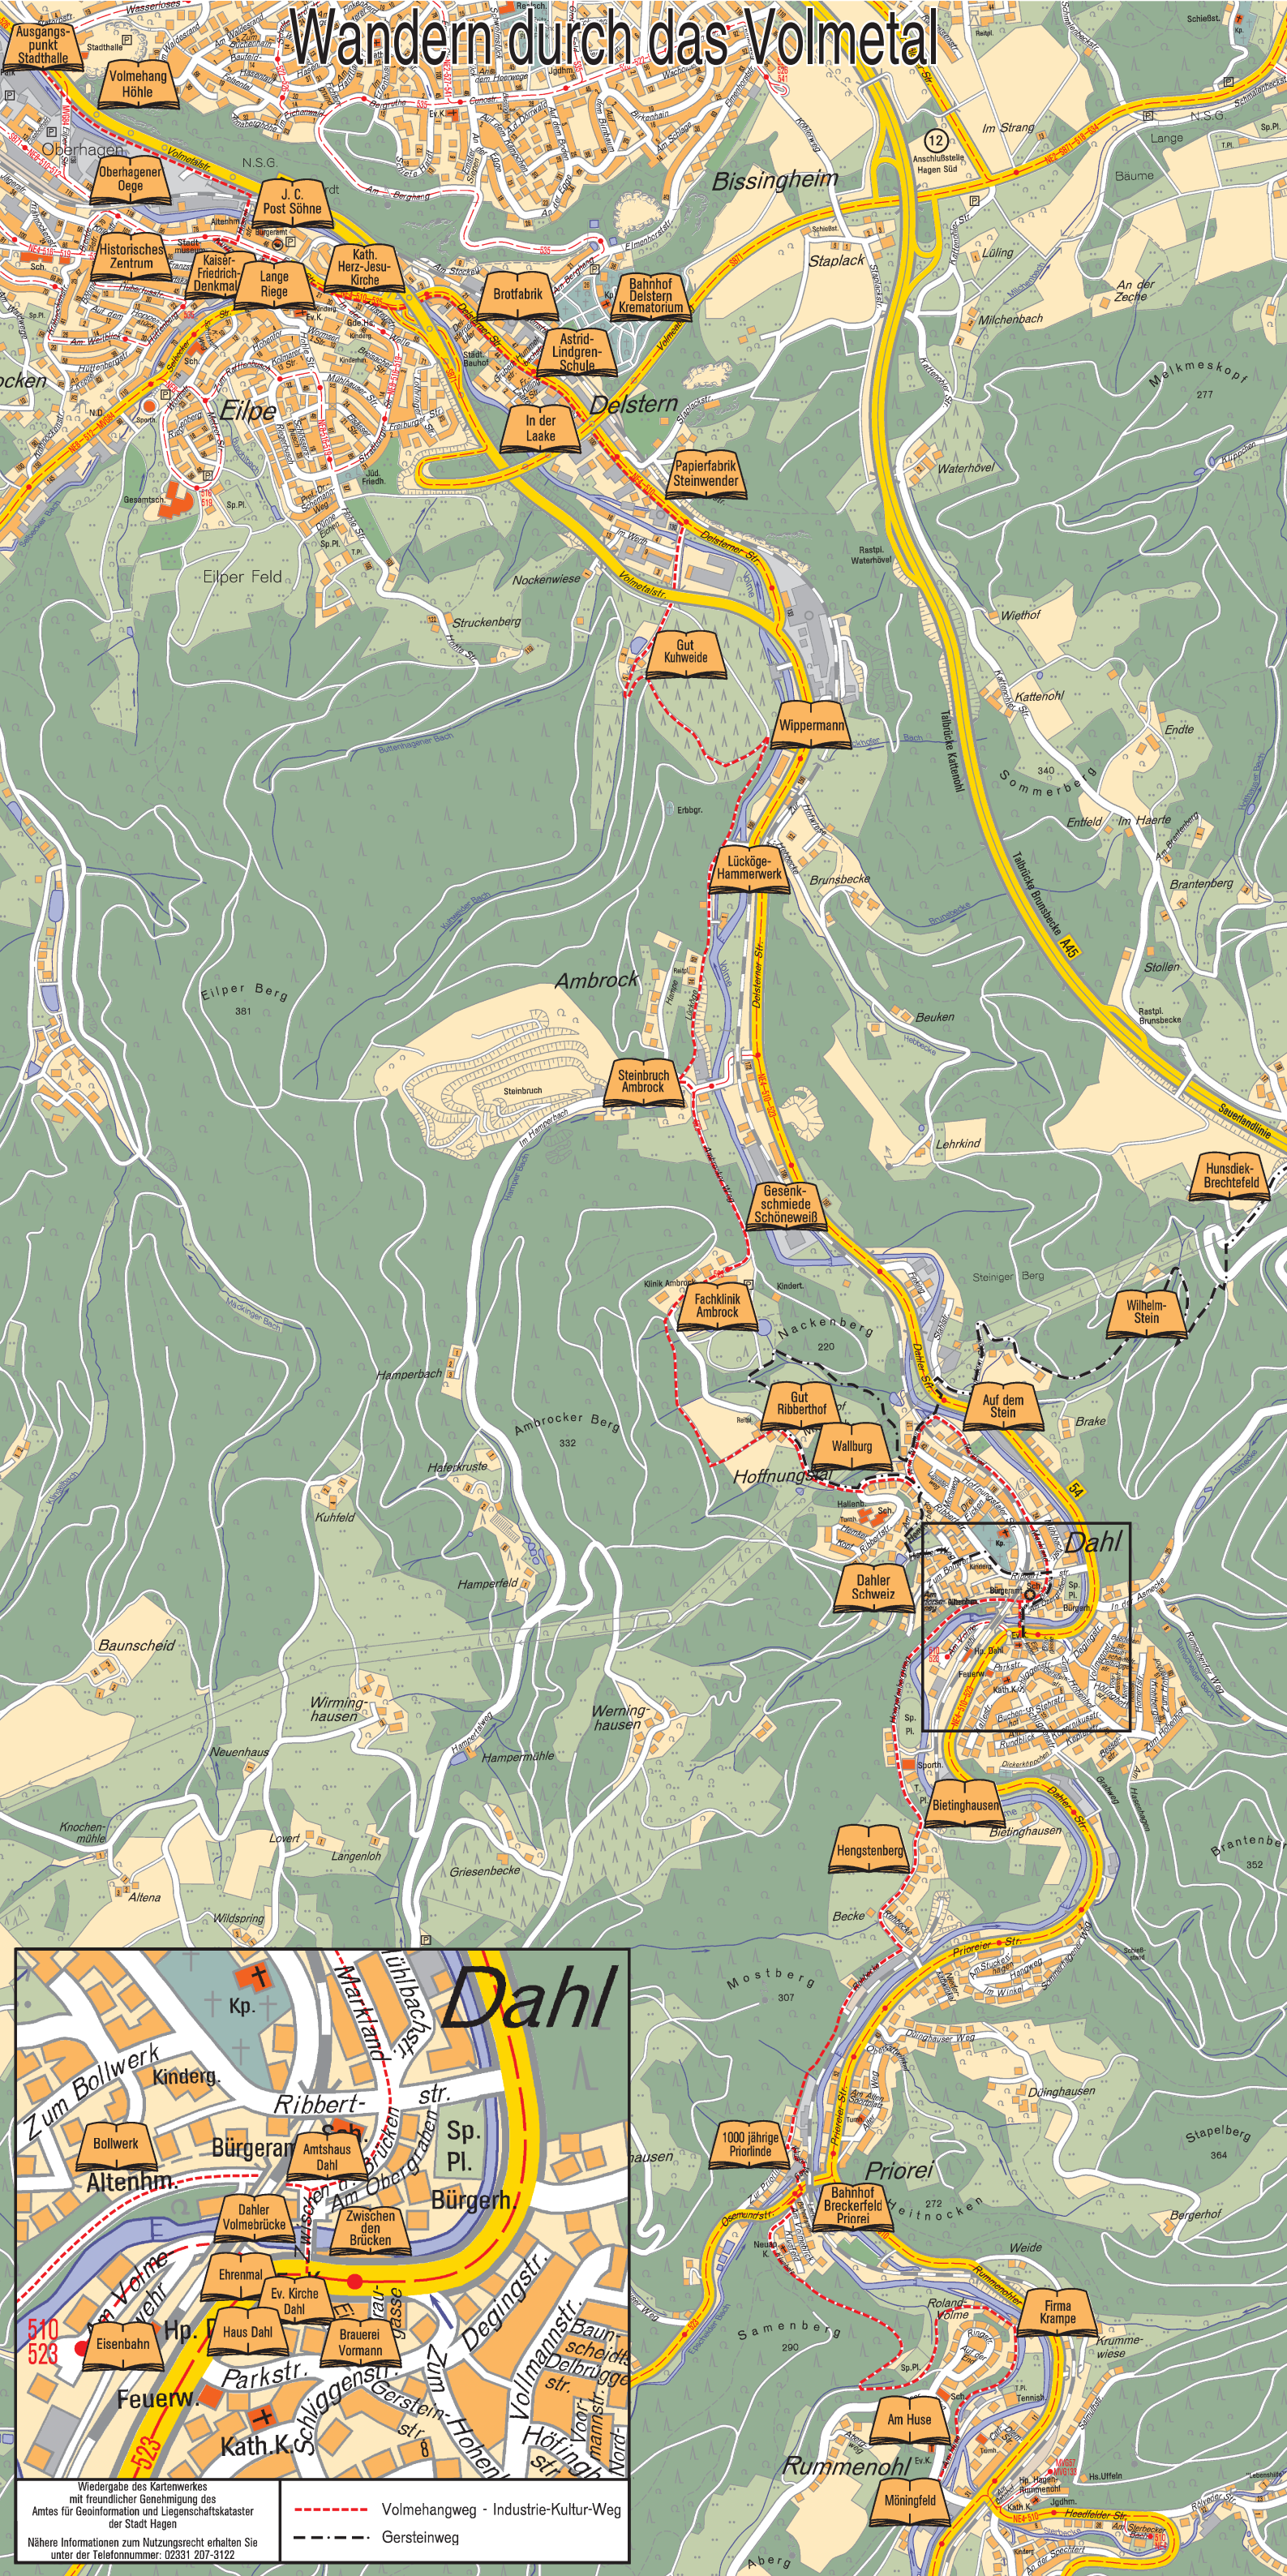

# Wandern durch das Volmetal

Wiedergabe des Kartenwerkes mit freundlicher Genehmigung des Amtes für Geoinformation und Liegenschaftskataster der Stadt Hagen  
 Nähere Informationen zum Nutzungsrecht erhalten Sie unter der Telefonnummer: 02331 207-3122

- - - - - Volmehangweg - Industrie-Kultur-Weg
- - - - - Gersteinweg