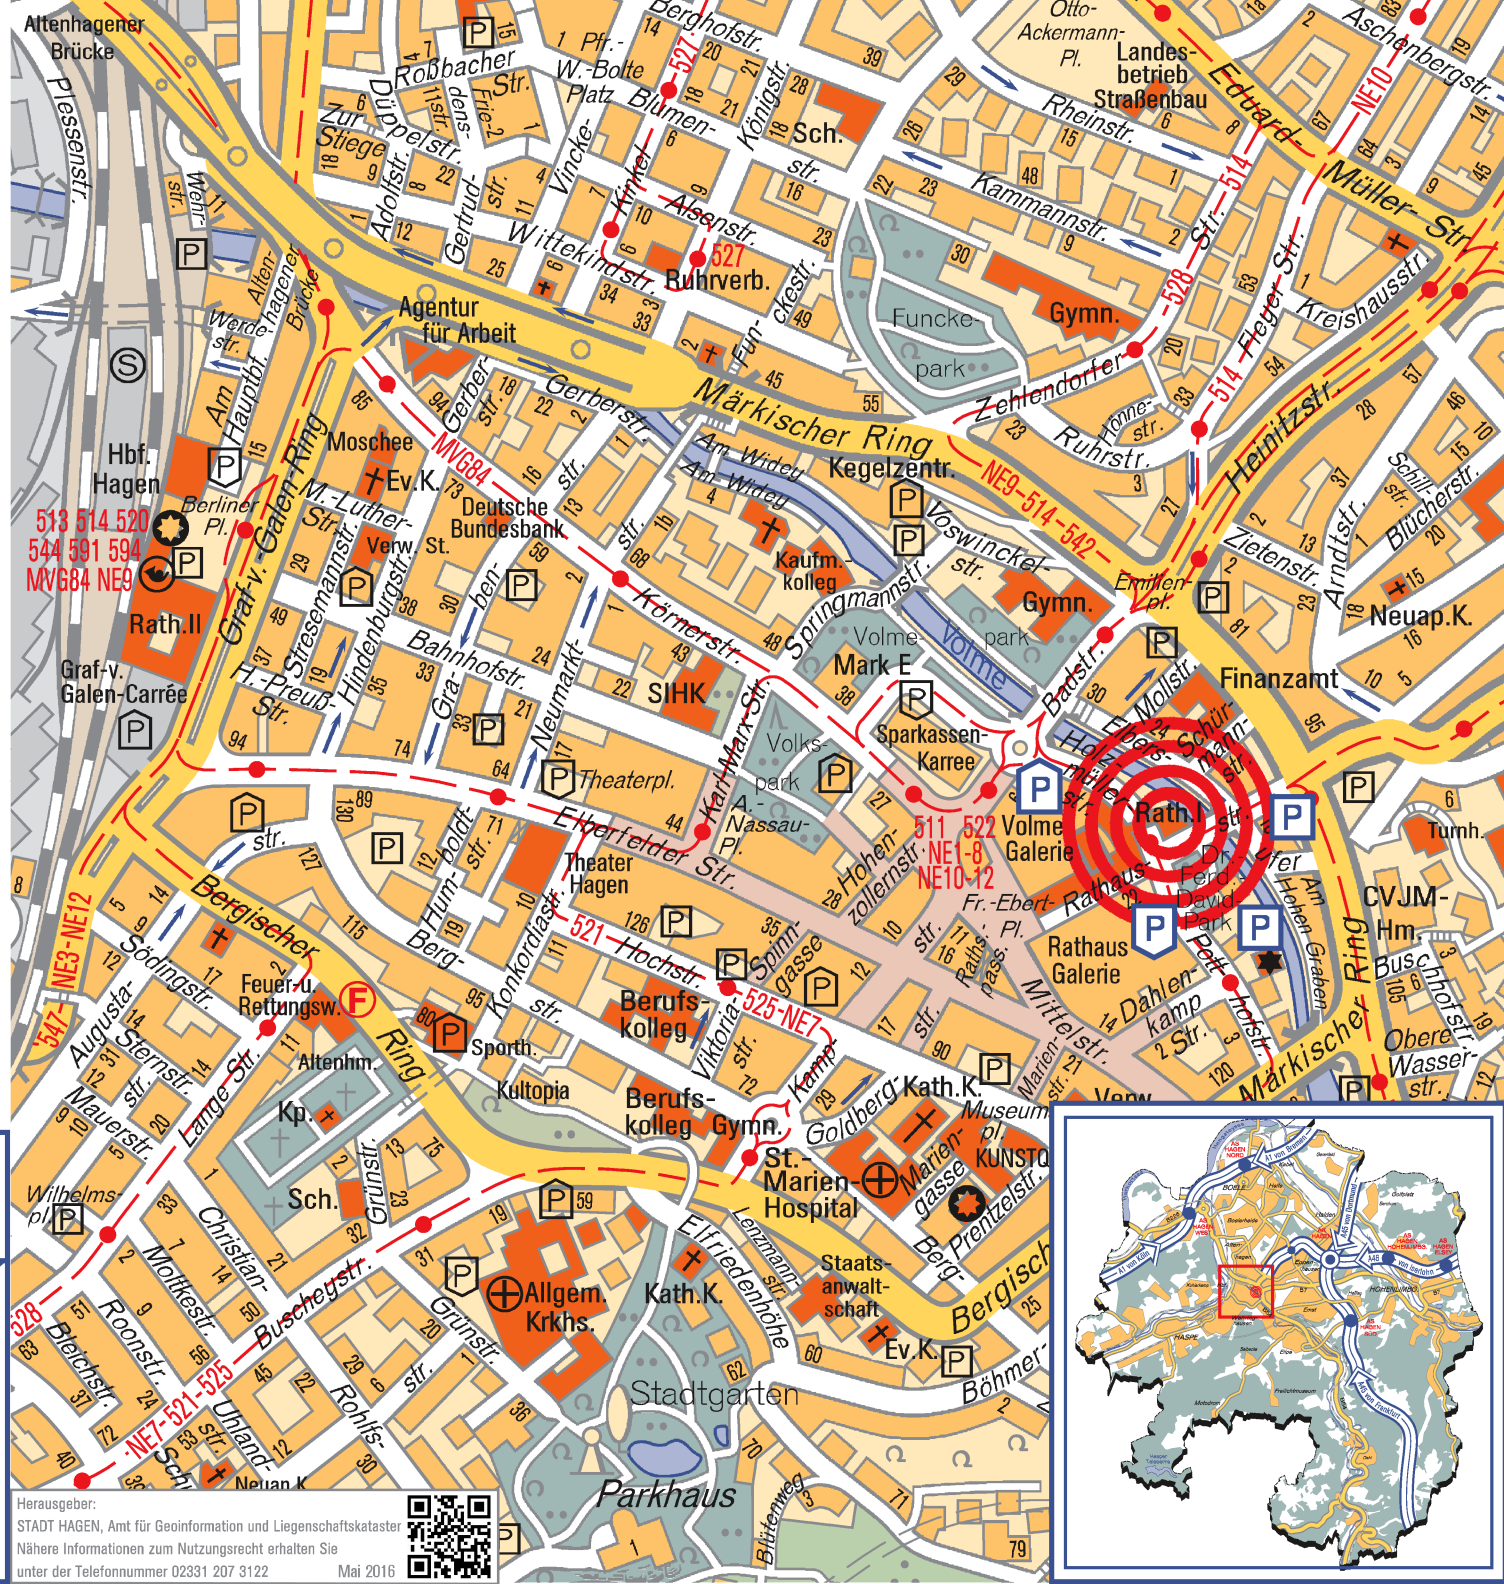

Herausgeber:
STADT HAGEN, Amt für Geoinformation und Liegenschaftskataster
Nähere Informationen zum Nutzungsrecht erhalten Sie unter der Telefonnummer 02331 207 3122